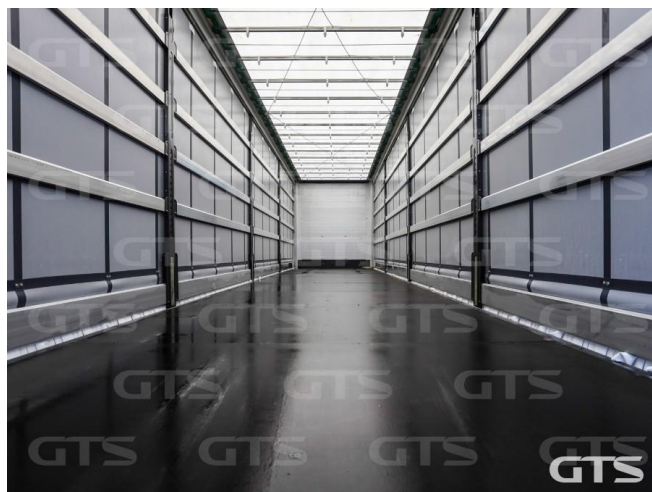

## Основные характеристики

Длина: 13.6

Склад: Москва север

Количество осей: 3

Марка осей: SAF

Тормоза: Дисковые

Задний портал: Ворота

Тип: Шторный